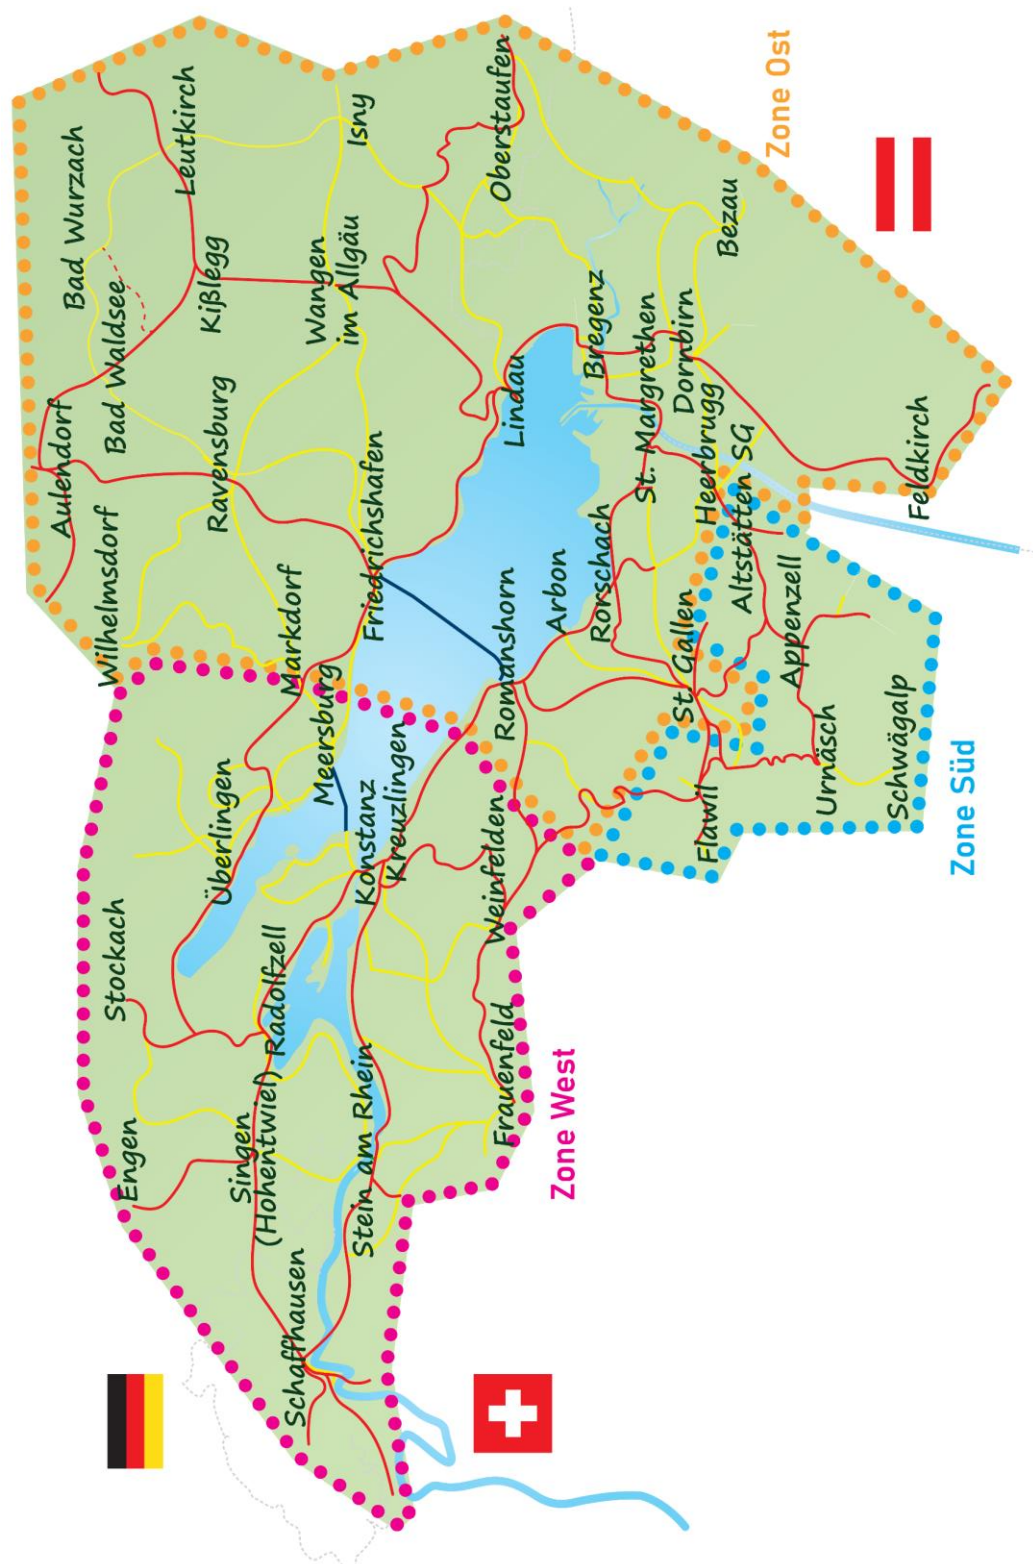

1 Anwendungsbereich / Zonen

1.000

Übersichtskarte Zonen

Detaillierte Zonenpläne mit Gültigkeitsbereich sind im Web publiziert.

Die Zonengrenzen decken sich grundsätzlich mit den Grenzen einzelner Verbundzonen der beteiligten Verbünde Ostwind (Teilgebiet), VMOBIL (Teilgebiet), bodo (ohne Überlappungszonen zu den Verbänden naldo und DING vollständig in den Zonen Ost oder West) und VHB (vollständig in der Zone West), ergänzt um den Geltungsbereich der Fähren in den einzelnen Zonen.

Die Tageskarte berechtigt an dem auf dem Fahrschein aufgedruckten Tag, der 3-Tages-Pass an drei aufeinander folgenden Tagen, zu unbeschränkter Anzahl Fahrten in der 2. Klasse auf den Strecken des Geltungsbereichs der gewählten Zonen.