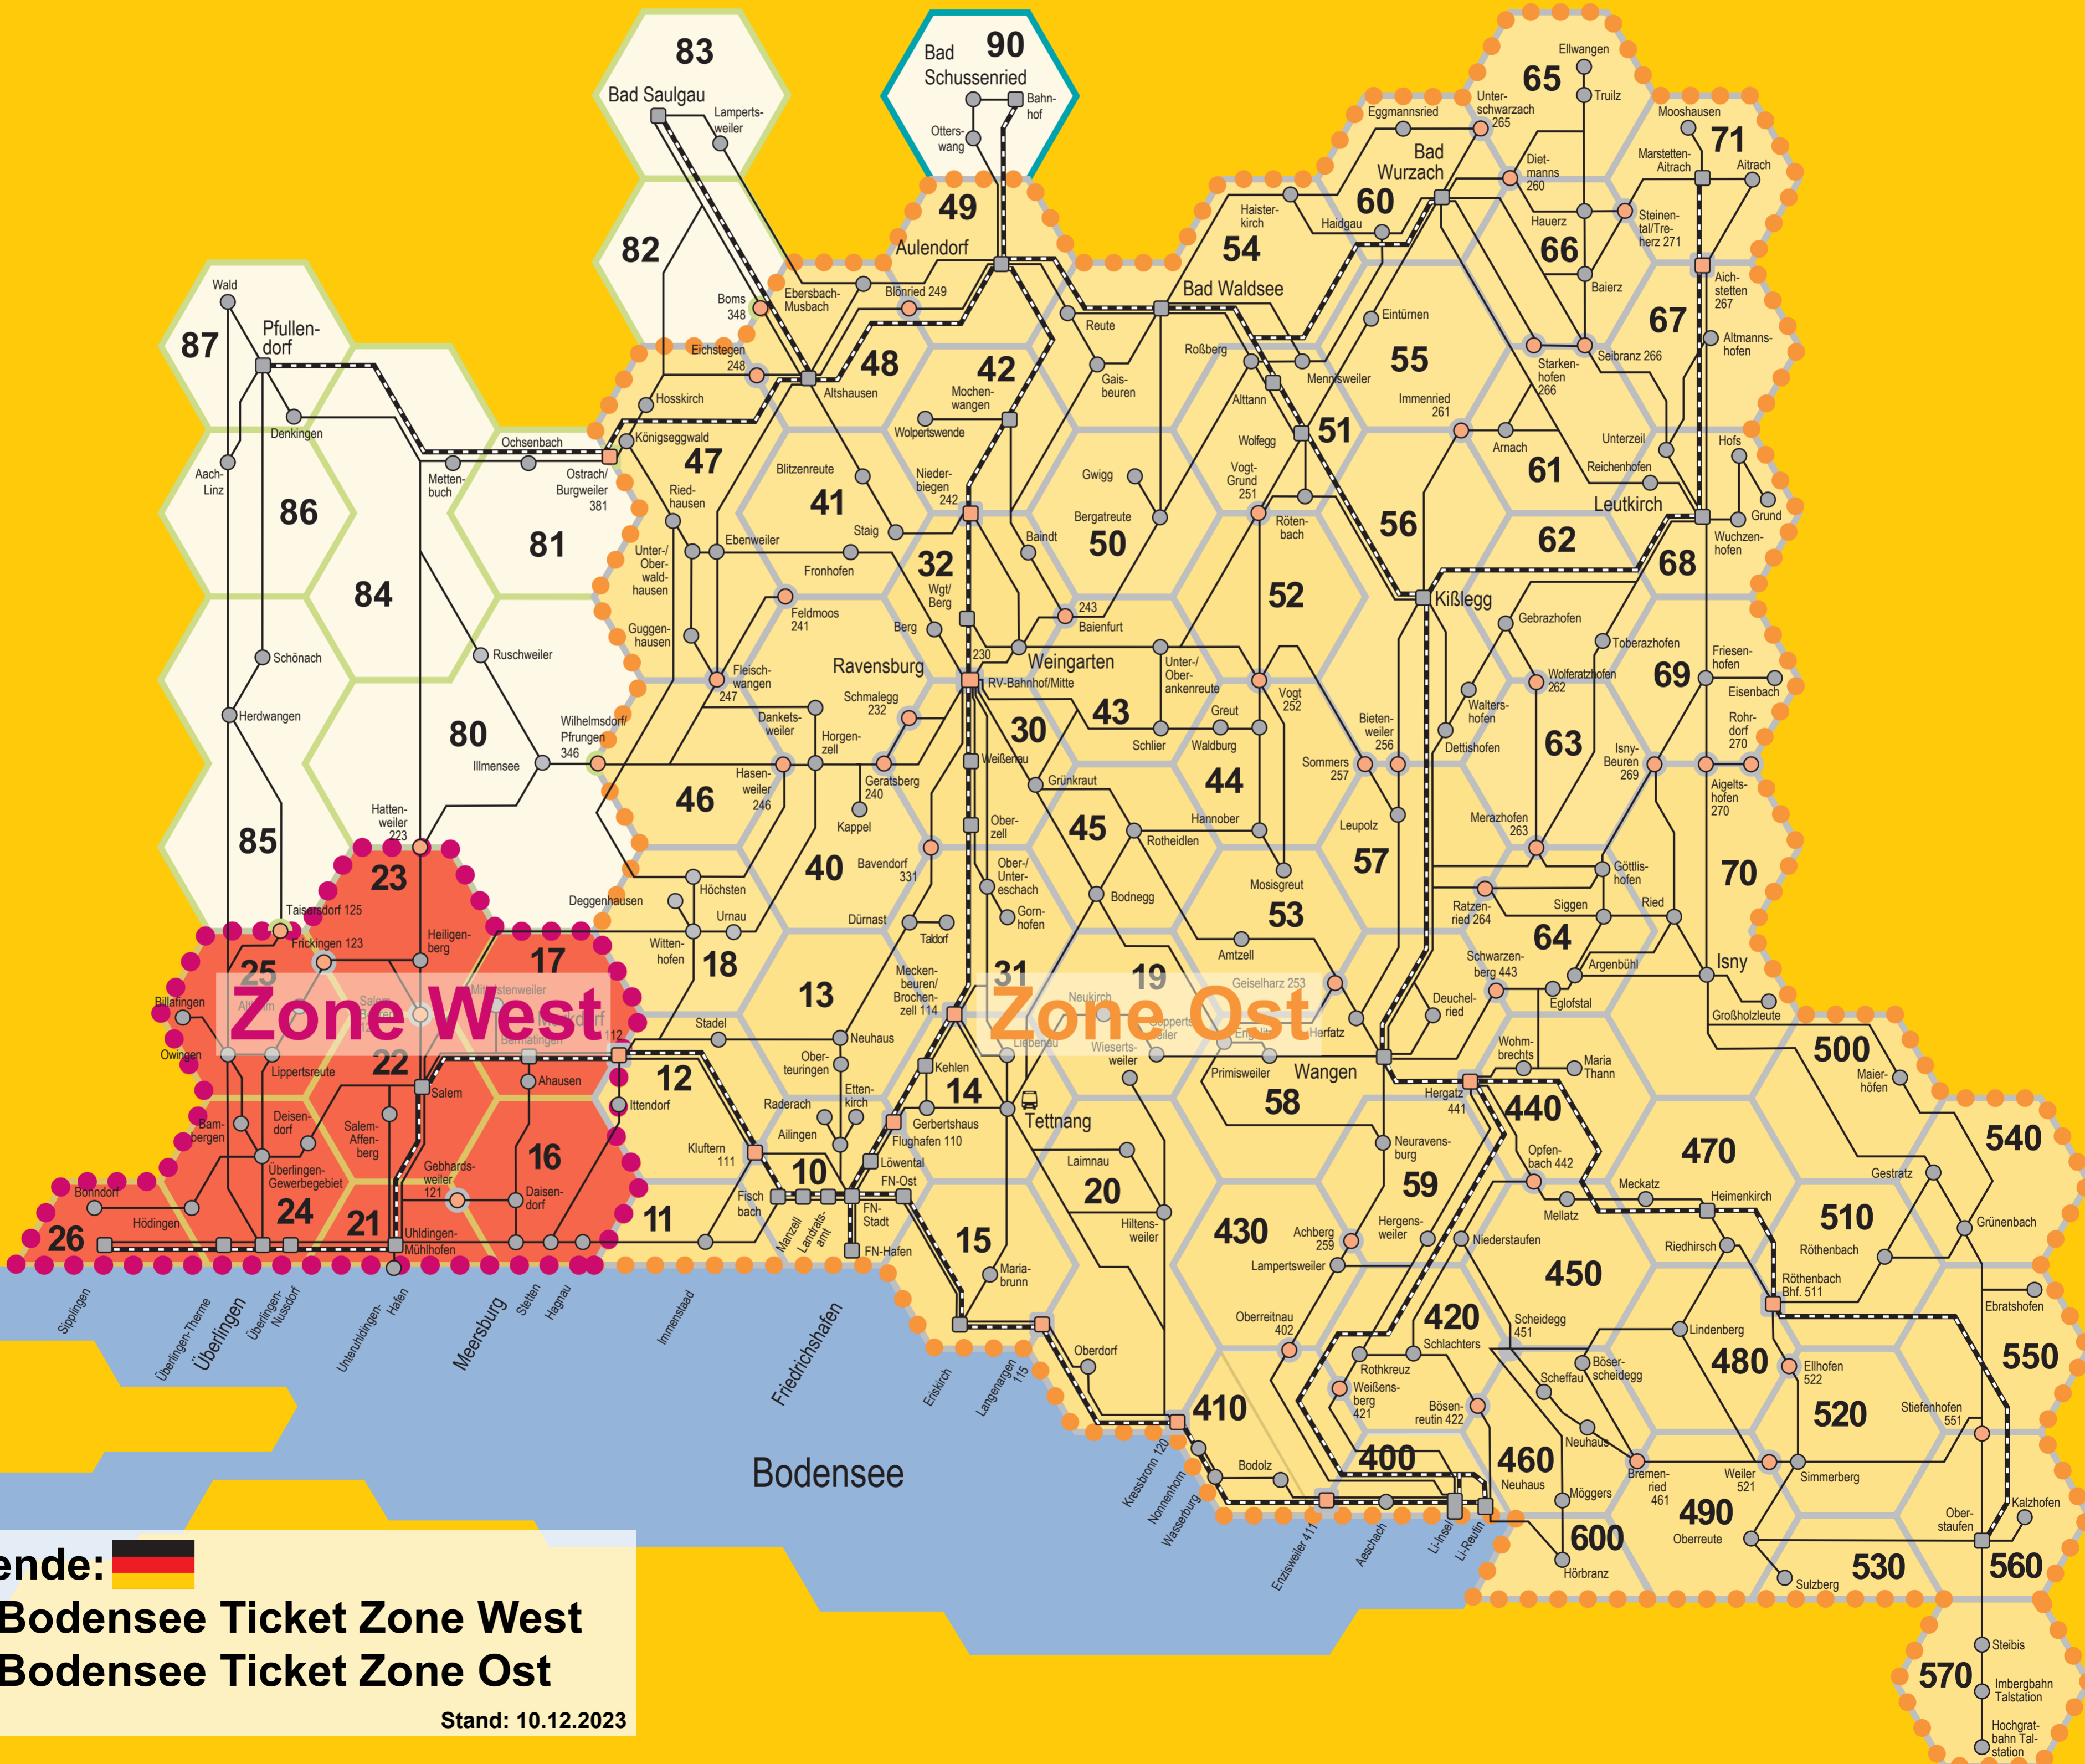

# Gültigkeit Bodensee Ticket

**BODENSEE TICKET**  
**BAHN | BUS | FÄHRE**

Drumherum und Mittendurch

**Legende:**

**●●● Bodensee Ticket Zone West**

**●●● Bodensee Ticket Zone Ost**

Stand: 10.12.2023